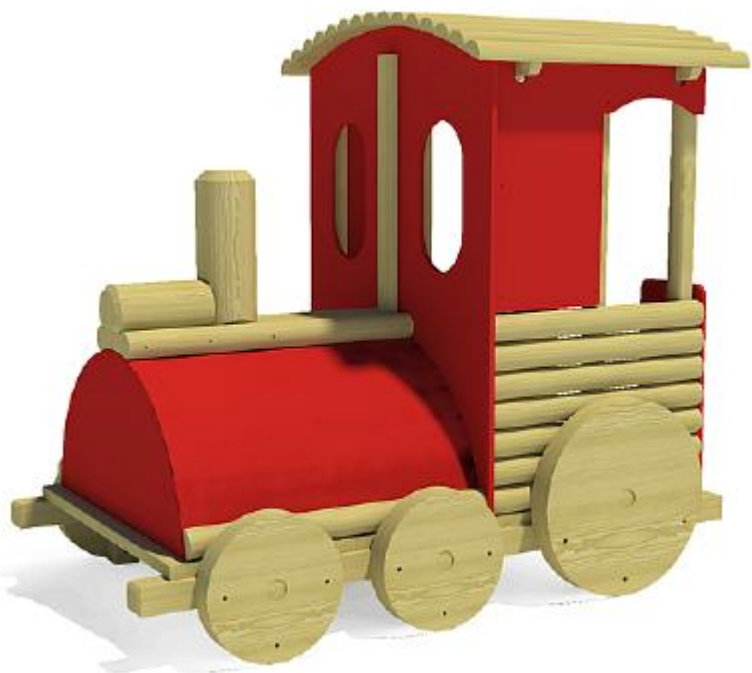

# Trenino rosso locomotiva Cod. 5591160

### Incl. nella consegna

- 1 semiguscio: VTR
- 1 cabina di guida: MDF Exterior
- 6 ruote: legno di conifera
- 1 piano per pedana cabina di guida: legno di conifera
- 1 tetto: legno di conifera, Piano guscio in Betoplan
- 1 camino: legno di conifera

	Materiale	LC ia
	Fondazioni	-
	Spazio minimo	500x425x265 cm
	Altezza di caduta libera	85 cm
	Protezione caduta netta	19,5 m <sup>2</sup>
	Fondamenta	-
	Montaggio	2 Persone/6 h
	Parte più grande	212x110x50 cm
	Parte più pesante	140 kg