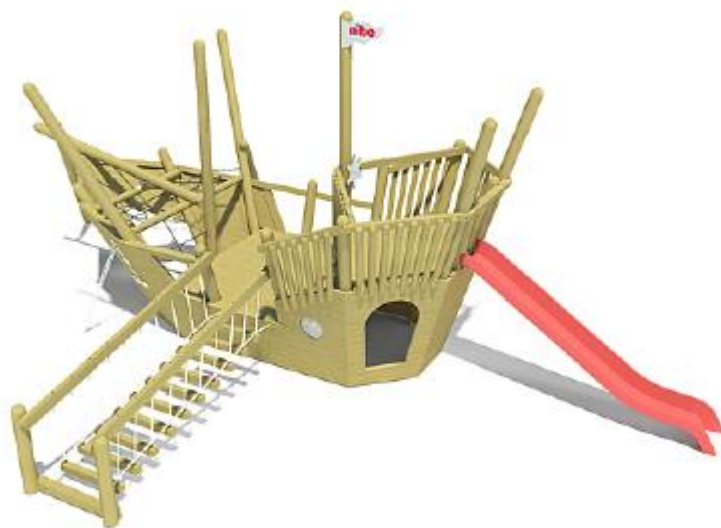

# Caravella Pinta

Cod. 5591475

3+

**Incl. nella consegna**

- 1 timone: HPL
- 1 ancora: HPL
- 1 rete per arrampicata: fune in acciaio rivestita in materiale plastico
- 1 scala di ponti oscillanti: acciaio zincato
- 1 rete per arrampicata inclinata: fune di acciaio rivestita in materiale plastico
- 1 scivolo altezza pedana 145 cm: VTR
- 1 piattaforma di accesso allo scivolo: HPL
- struttura in legno: legno di conifera
- sistema di fissaggio pali: acciaio zincato a fuoco

	Materiale	Legno di conifera impregnato in autoclave
	Fondazioni	FL 1
	Spazio minimo	1333x981x402 cm
	Altezza di caduta libera	211 cm
	Protezione caduta netta	60,5 m <sup>2</sup>
	Fondamenta	8x FCO o 5x FPp + 9x FPg
	Montaggio	2 persone/16 ore
	Parte più grande	301x145x6 cm
	Parte più pesante	100 kg